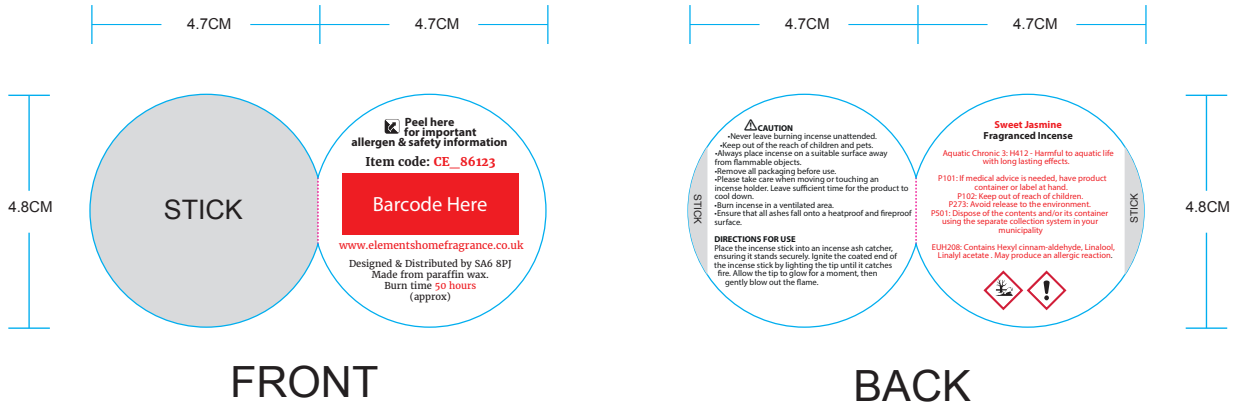

Incense warning - Cone

CAUTION

- •Never leave burning incense unattended.
- •Keep out of the reach of children and pets.
- •Always place incense on a suitable surface away from flammable objects.
- •Remove all packaging before use.
- •Please take care when moving or touching an incense holder. Leave sufficient time for the product to cool down.
- •Burn incense in a ventilated area.
- •Ensure that all ashes fall onto a heatproof and fireproof surface.

WARNING: May cause irritation if in direct contact with eyes.

DIRECTIONS FOR USE

Place the incense cone into an incense holder, ensuring it stands securely. Ignite the top end of the incense cone by lighting the tip until it catches fire. Allow the tip to glow for a moment, then gently blow out the flame. Enjoy the fragrant aroma as the incense cone releases its scent into the air.